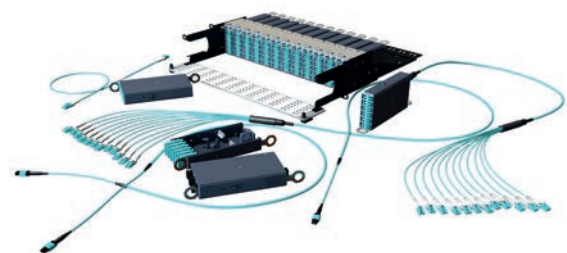

Alles over één netwerk

Tegelijkertijd worden er ook mobiele devices en desktops op geconnecteerd. In Microtron vindt u een ervaren gids die u met kennis van zaken hierin begeleidt.

Ultra high density oplossingen voor data centers

Microtron levert en installeert patchpanelen met 144 LC-connectoren die het intensief intern verkeer in uw datacenter in goede banen leidt. Resultaat: uw rack kan tot 8 keer langer mee zonder extra uitbreidingen. Qua investeringsstrategie kan dat tellen.