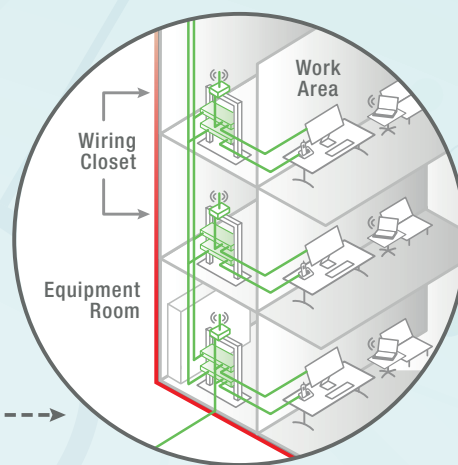

Gestructureerde bekabeling voor tertiaire gebouwen

Gedegen vakkennis

Microtron heeft door de jaren heen een enorme ervaring opgebouwd in bekabelingsoplossingen voor tertiaire gebouwen. Behalve topproducten biedt Microtron ook totaaloplossingen aan.

Microtron expertdomeinen:

- Koper- en glasvezeloplossingen van Belden en Dätwyler
- Gespecialiseerde Hi-Density glasvezeloplossingen
- 19 inch rack oplossingen van Triton

PoE Types and Classes	PoE+ – Type 2								
	PoE – Type 1				4-Pair PoE in Standardisation				
Class	0	1	2	3	4	5	6	7	8
PSE Power (W)	15.4	4	7	15.4	30	45	60	75	90
PD Power (W)	13	3.84	6.49	13	25.5	40	51	62	71

4 – Pair PoE–Type 3
4 – Pair PoE–Type 4

Nieuwe LAN-ontwikkelingen

Netwerken van morgen bestaan uit veel meer dan louter computeraansluitingen. Het worden hybride netwerken. Alle draadloze dataverkeer, telefonie en hoge resolutie camerabeelden zullen erover gestuurd kunnen worden.

Alles over één netwerk

Tegelijkertijd worden er ook mobiele devices en desktops op geconnecteerd. In Microtron vindt u een ervaren gids die u met kennis van zaken hierin begeleidt.