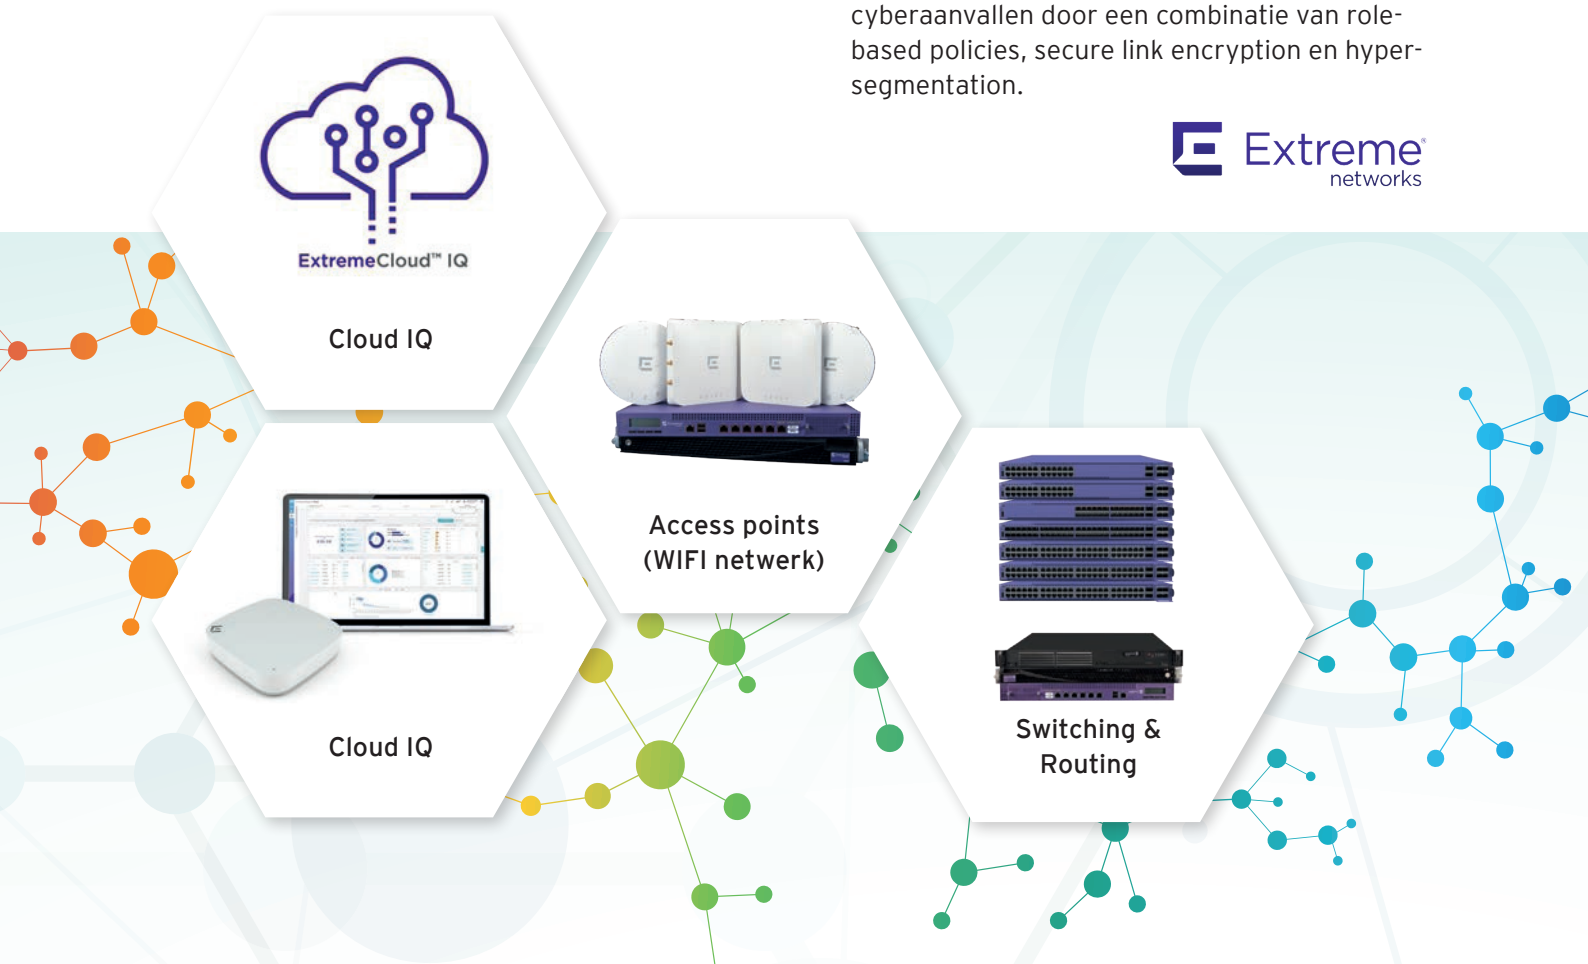

Bedrijfsnetwerken

Beheer software Cloud IQ

Laptops, PC's, printers, telefoons, servers... dit en nog veel meer hebben uw werknemers nodig om hun werk effectief te kunnen uitvoeren in een bedrijf. Opdat alle toestellen en werknemers goed met mekaar kunnen communiceren, is een stabiel en performant netwerk haast onmisbaar geworden in bedrijven. Om elk aspect van uw netwerk te stroomlijnen, van implementatie tot onderhoud, kan u rekenen op de ExtremeCloud IQ. Via deze applicatie kan u het volledige netwerk monitoren: alle actieve apparatuur, alle gebruikers en alle devices in "a single pane of glass (dashboard)".

Switching & Routing

Of u nu uw kantoor, campus of serverruimte vernieuwd, de Fabric oplossingen van Extreme verzekeren u van een snelle, meer flexibele en veiligere basis voor uw business. Er wordt 1 protocol voorzien in plaats van gewoon steeds protocollen op mekaar te plaatsen.

Routers verdelen het internetsignaal over meerdere locaties of VLANS's binnen eenzelfde netwerk. Ze zorgen voor de communicatie tussen verschillende apparaten en kiezen het beste pad voor de informatie om zo snel mogelijk op de juiste plaats terecht te komen.

Met ExtremeRouting en ExtremeSwitching maakt u uw connectie moeiteloos:

- Veilig
- Cloudgestuurd
- Geautomatiseerd.

Extreme helpt uw netwerk te beschermen tegen cyberaanvallen door een combinatie van role-based policies, secure link encryption en hyper-segmentation.