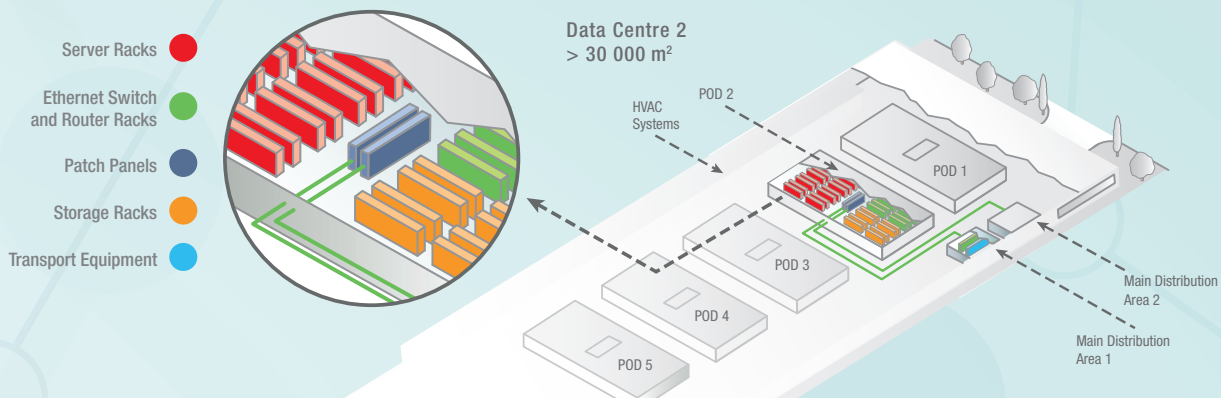

4 – Pair PoE–Type 3
4 – Pair PoE–Type 4

Nieuwe LAN-ontwikkelingen

Netwerken van morgen bestaan uit veel meer dan louter computeraansluitingen. Het worden hybride netwerken. Alle draadloze dataverkeer, telefonie en hoge resolutie camerabeelden zullen erover gestuurd kunnen worden.

Alles over één netwerk

Tegelijkertijd worden er ook mobiele devices en desktops op geconnecteerd. In Microtron vindt u een ervaren gids die u met kennis van zaken hierin begeleidt.

Ultra high density oplossingen voor data centers

Microtron levert en installeert patchpanelen met 144 LC-connectoren die het intensief intern verkeer in uw datacenter in goede banen leidt. Resultaat: uw rack kan tot 8 keer langer mee zonder extra uitbreidingen. Qua investeringsstrategie kan dat tellen.