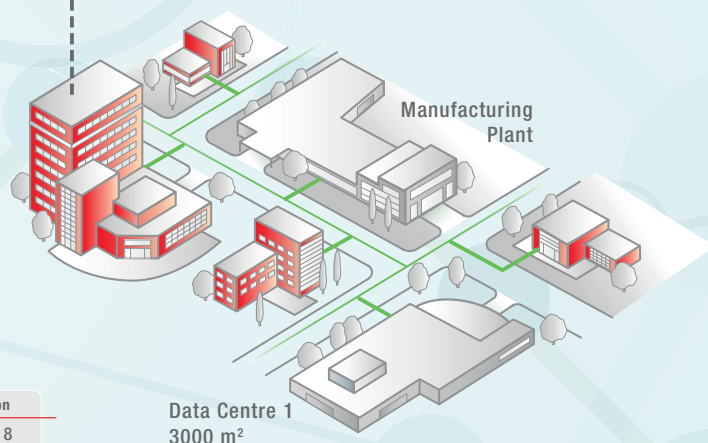

Gestructureerde bekabeling voor tertiaire gebouwen

Gedegen vakkennis

Microtron heeft door de jaren heen een enorme ervaring opgebouwd in bekabelingsoplossingen voor tertiaire gebouwen. Behalve topproducten biedt Microtron ook totaaloplossingen aan.

Microtron expertdomeinen:

- Koper- en glasvezeloplossingen van Belden en Dätwyler
- Gespecialiseerde Hi-Density glasvezeloplossingen
- 19 inch rack oplossingen van Triton

PoE Types and Classes	PoE+ – Type 2								
	PoE – Type 1				4-Pair PoE in Standardisation				
Class	0	1	2	3	4	5	6	7	8
PSE Power (W)	15.4	4	7	15.4	30	45	60	75	90
PD Power (W)	13	3.84	6.49	13	25.5	40	51	62	71

4 – Pair PoE–Type 3
4 – Pair PoE–Type 4

Nieuwe LAN-ontwikkelingen

Netwerken van morgen bestaan uit veel meer dan louter computeraansluitingen. Het worden hybride netwerken. Alle draadloze dataverkeer, telefonie en hoge resolutie camerabeelden zullen erover gestuurd kunnen worden.

Alles over één netwerk

Tegelijkertijd worden er ook mobiele devices en desktops op geconnecteerd. In Microtron vindt u een ervaren gids die u met kennis van zaken hierin begeleidt.