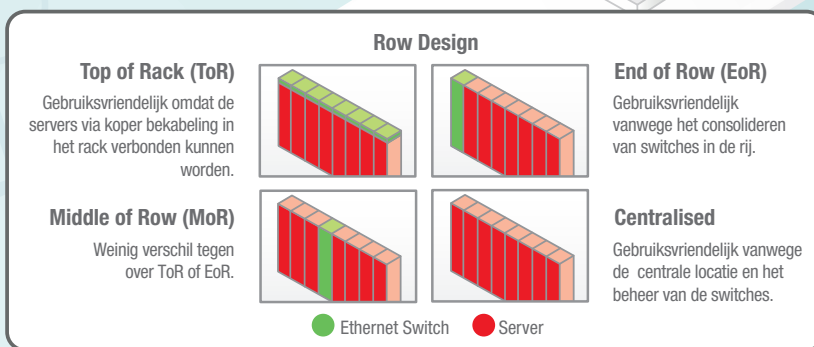

Ultra high density oplossingen voor data centers