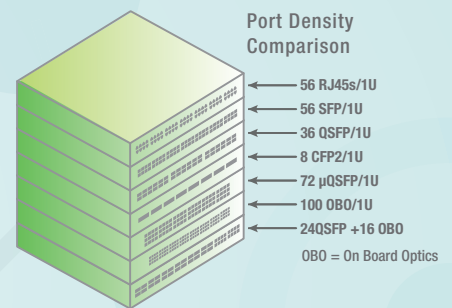

Ultra high density oplossingen voor data centers